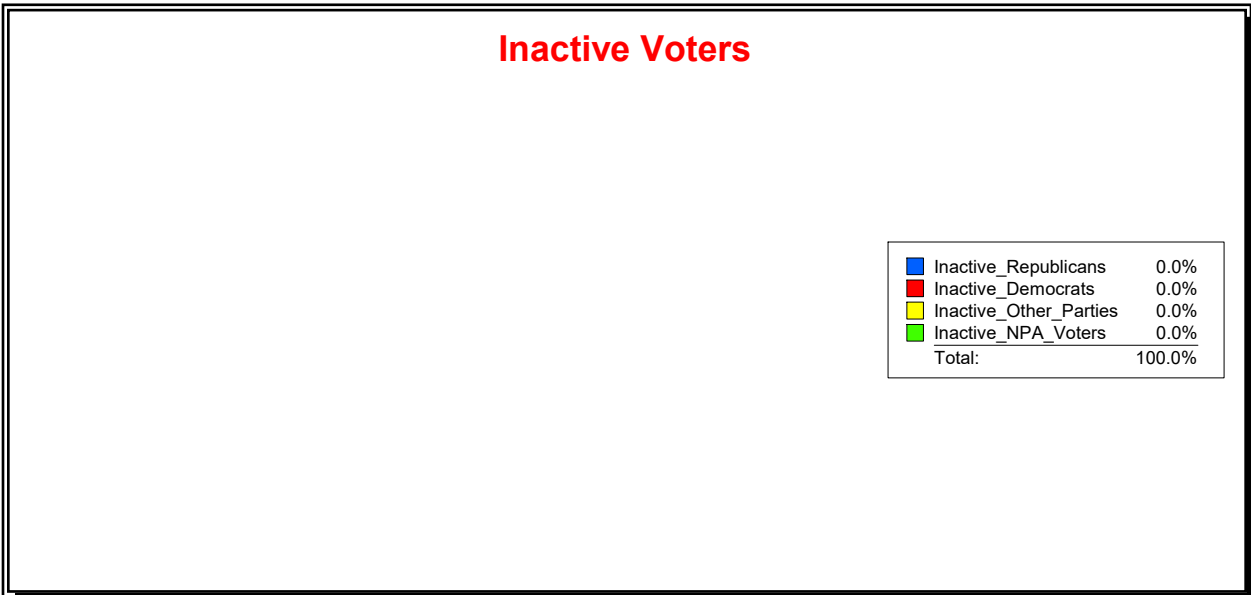

Date 12/1/2023

Time 07:49 AM

Graphs of District Registration

Active Registered Voters

Inactive Voters

<u>District</u>	<u>Total</u>	<u>Dems</u>	<u>Reps</u>	<u>NonP</u>	<u>Other</u>	<u>Total</u>	<u>Dems</u>	<u>Reps</u>	<u>NonP</u>	<u>Other</u>
VENICE	0	0	0	0	0	0	0	0	0	0