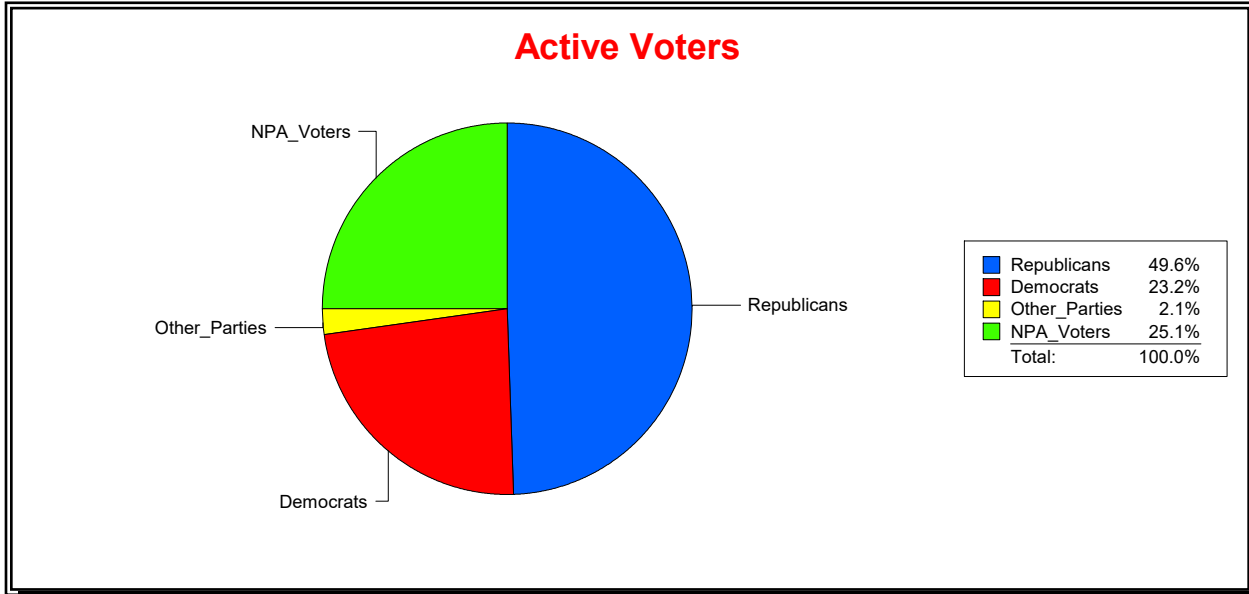

Date 12/1/2023

Time 07:49 AM

Graphs of District Registration

Active Registered Voters

Inactive Voters

<u>District</u>	<u>Total</u>	<u>Dems</u>	<u>Reps</u>	<u>NonP</u>	<u>Other</u>	<u>Total</u>	<u>Dems</u>	<u>Reps</u>	<u>NonP</u>	<u>Other</u>
ENGLEWOOD FIRE DIST	12,846	2,977	6,366	3,228	275	2,010	514	736	721	39