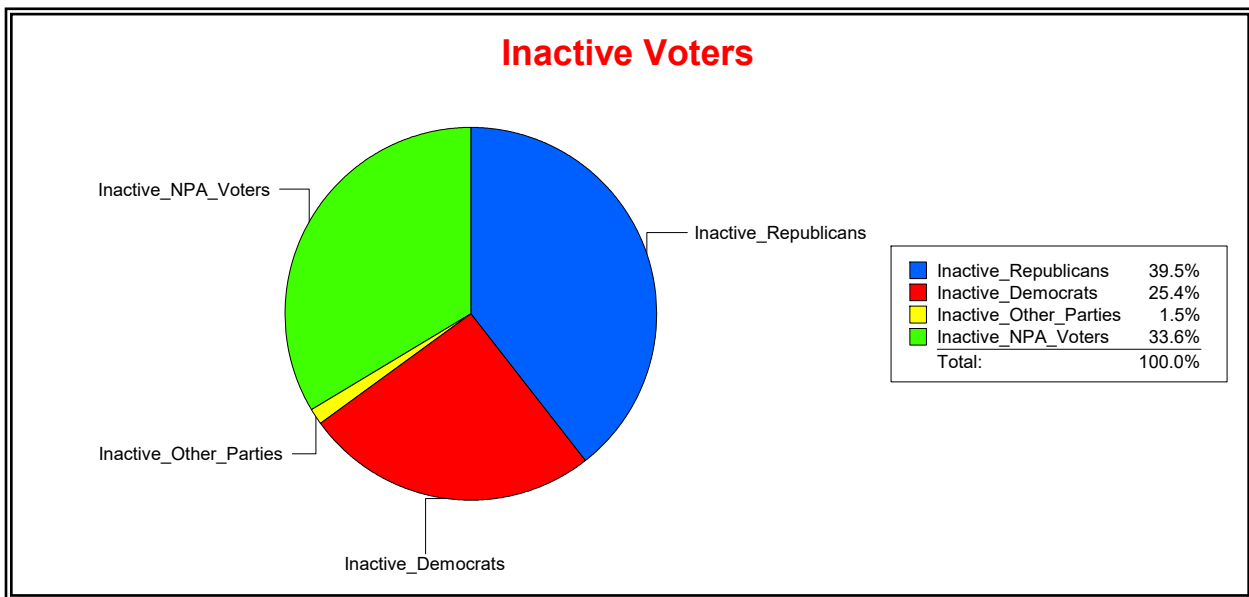

Sarasota County, FL

Date 12/1/2023

Time 07:49 AM

Graphs of District Registration

Active Registered Voters

Inactive Voters

<u>District</u>	<u>Total</u>	<u>Dems</u>	<u>Reps</u>	<u>NonP</u>	<u>Other</u>	<u>Total</u>	<u>Dems</u>	<u>Reps</u>	<u>NonP</u>	<u>Other</u>
VENICE	21,742	5,563	10,499	5,257	423	2,774	704	1,097	931	42