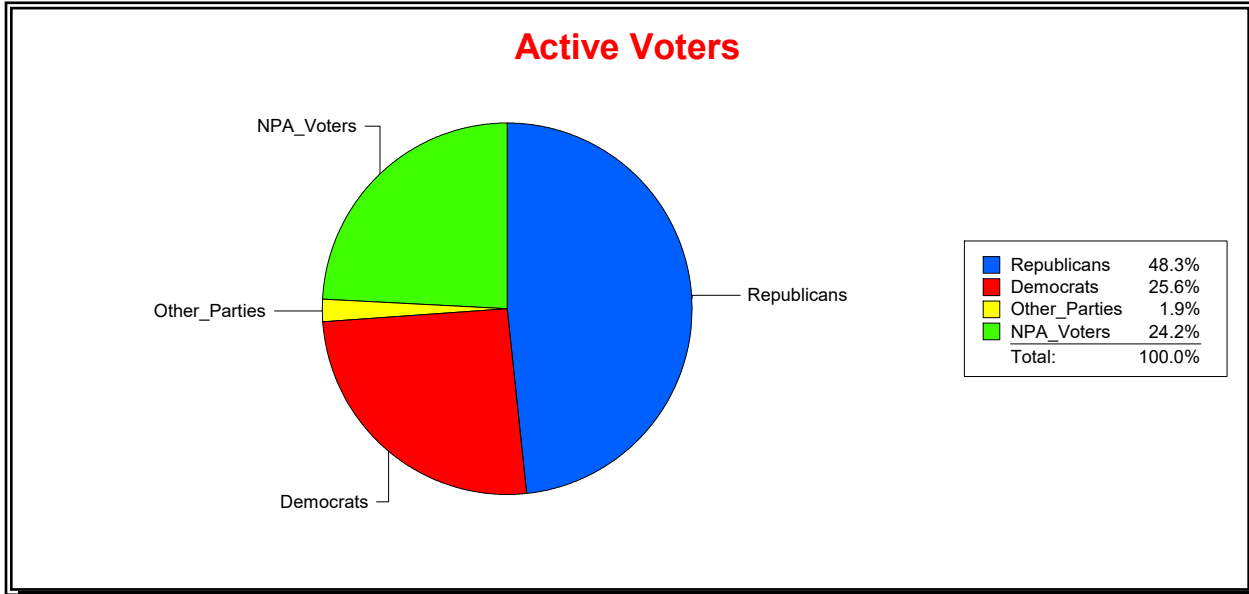

Sarasota County, FL

Date 12/1/2023

Time 07:49 AM

Graphs of District Registration

Active Registered Voters

Inactive Voters

<u>District</u>	<u>Total</u>	<u>Dems</u>	<u>Reps</u>	<u>NonP</u>	<u>Other</u>	<u>Total</u>	<u>Dems</u>	<u>Reps</u>	<u>NonP</u>	<u>Other</u>
VENICE	21,742	5,563	10,499	5,257	423	2,774	704	1,097	931	42