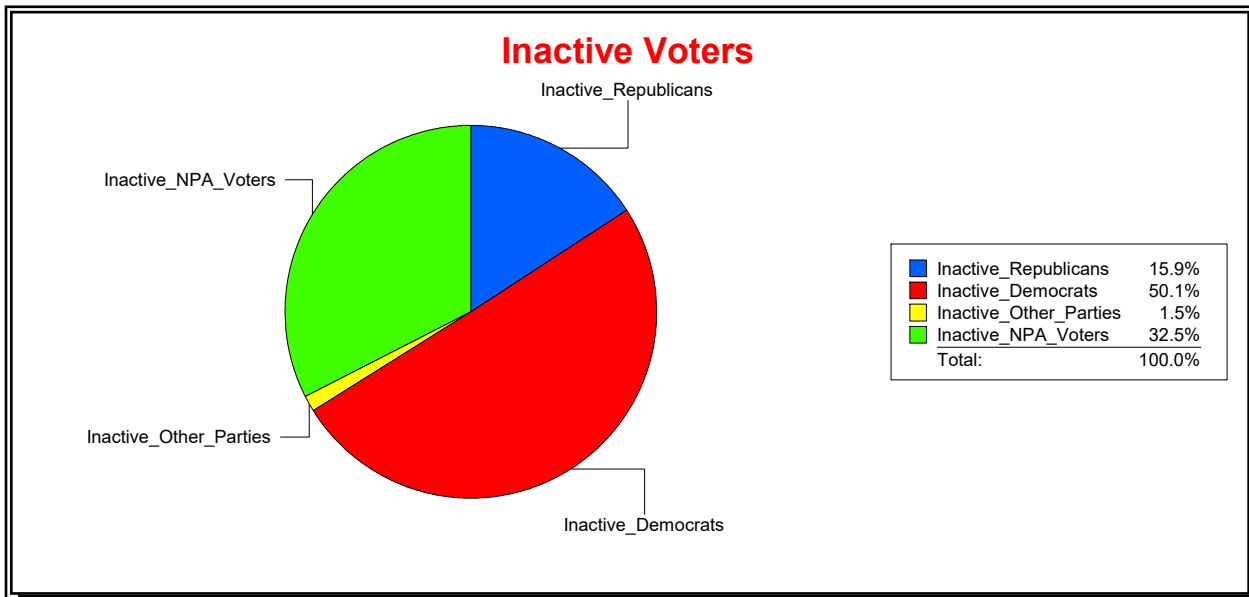

<u>District</u>	<u>Total</u>	<u>Dems</u>	<u>Reps</u>	<u>NonP</u>	<u>Other</u>	<u>Total</u>	<u>Dems</u>	<u>Reps</u>	<u>NonP</u>	<u>Other</u>
SARASOTA 1	8,661	4,427	1,921	2,057	256	3,528	1,769	560	1,146	53