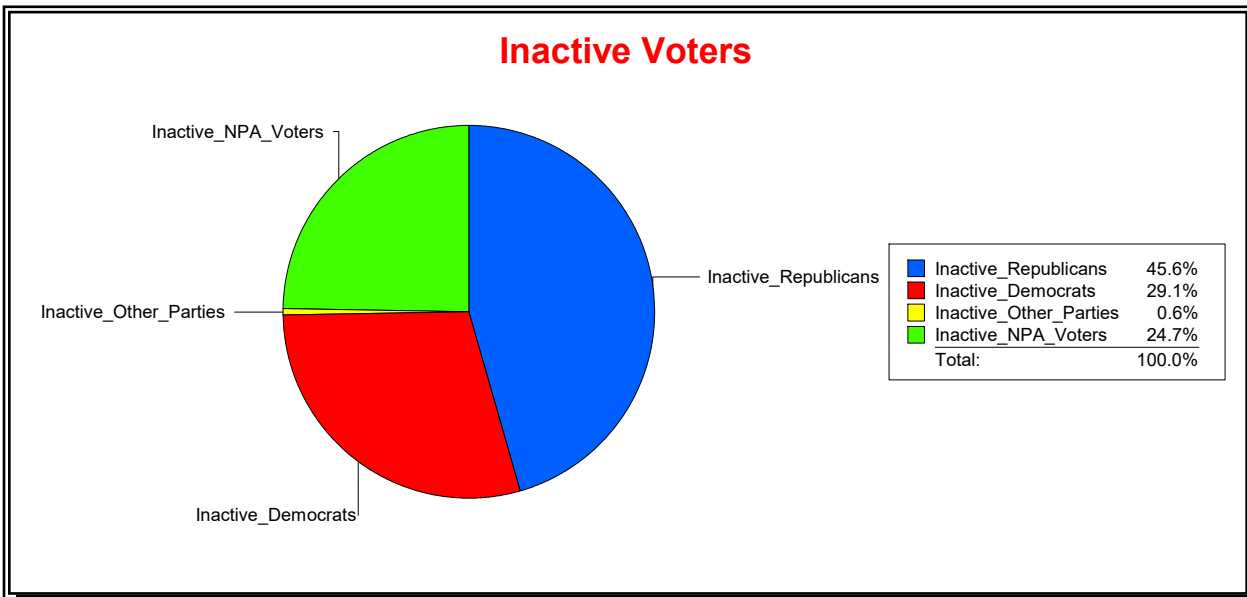

Date 12/1/2023

Time 07:49 AM

Graphs of District Registration

Active Registered Voters

Inactive Voters

<u>District</u>	<u>Total</u>	<u>Dems</u>	<u>Reps</u>	<u>NonP</u>	<u>Other</u>	<u>Total</u>	<u>Dems</u>	<u>Reps</u>	<u>NonP</u>	<u>Other</u>
LBK DISTRICT 3	1,398	365	707	302	24	158	46	72	39	1