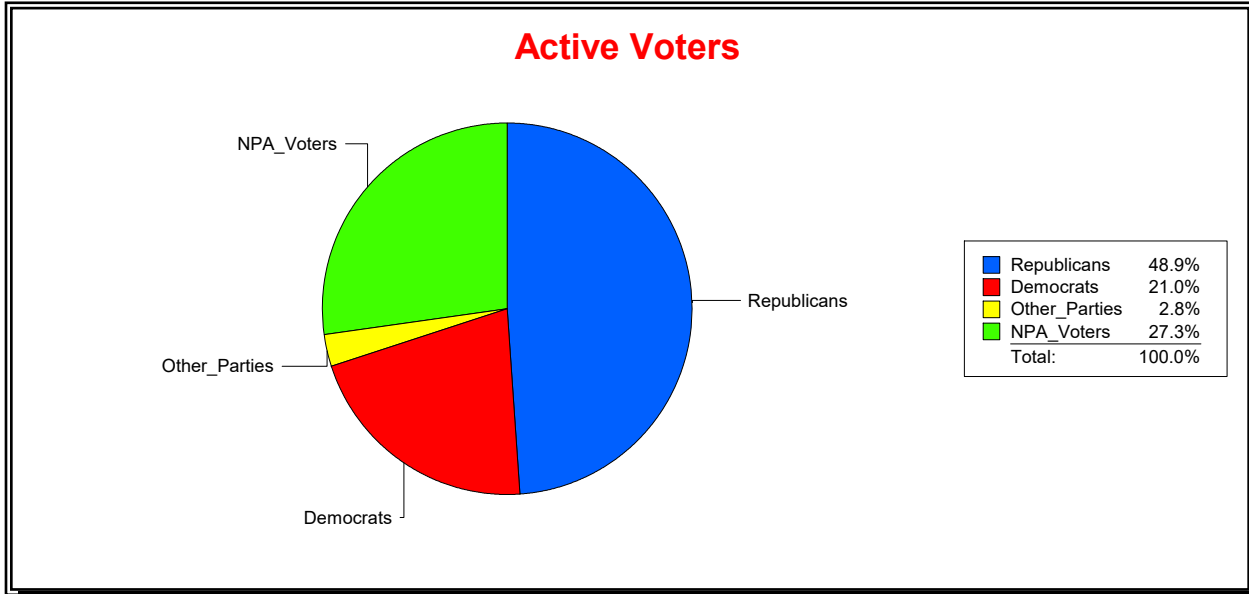

<u>District</u>	<u>Total</u>	<u>Dems</u>	<u>Reps</u>	<u>NonP</u>	<u>Other</u>	<u>Total</u>	<u>Dems</u>	<u>Reps</u>	<u>NonP</u>	<u>Other</u>
NORTH PORT DIST 2	11,874	2,493	5,811	3,237	333	2,065	497	616	908	44