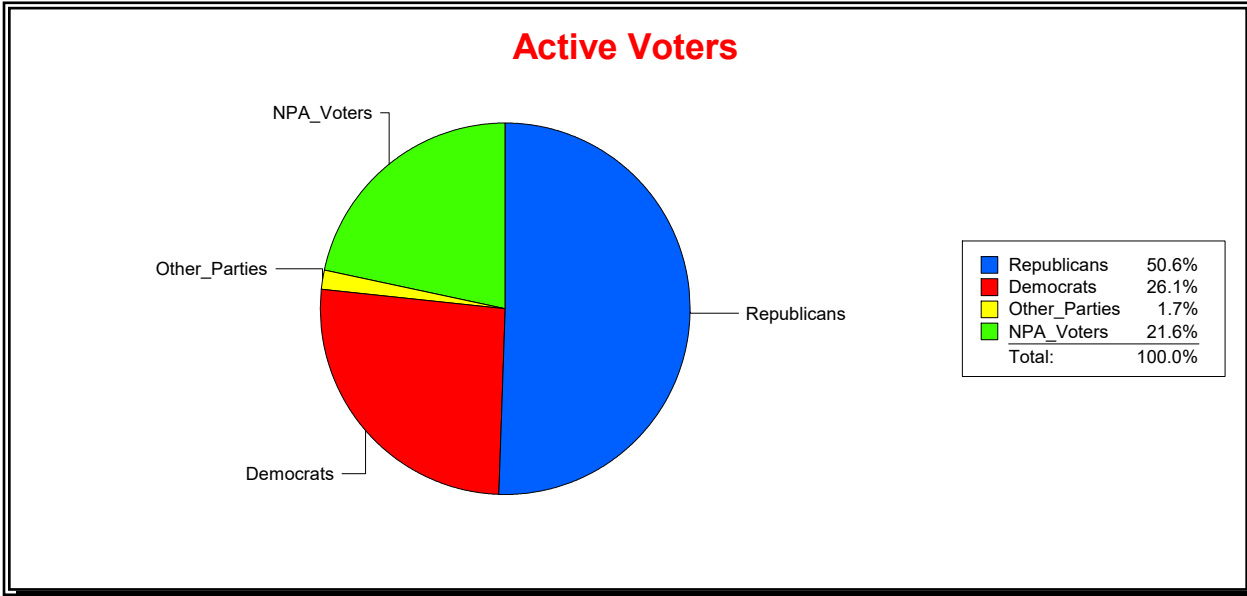

Date 12/1/2023

Time 07:49 AM

Graphs of District Registration

Active Registered Voters

Inactive Voters

<u>District</u>	<u>Total</u>	<u>Dems</u>	<u>Reps</u>	<u>NonP</u>	<u>Other</u>	<u>Total</u>	<u>Dems</u>	<u>Reps</u>	<u>NonP</u>	<u>Other</u>
LBK DISTRICT 3	1,398	365	707	302	24	158	46	72	39	1