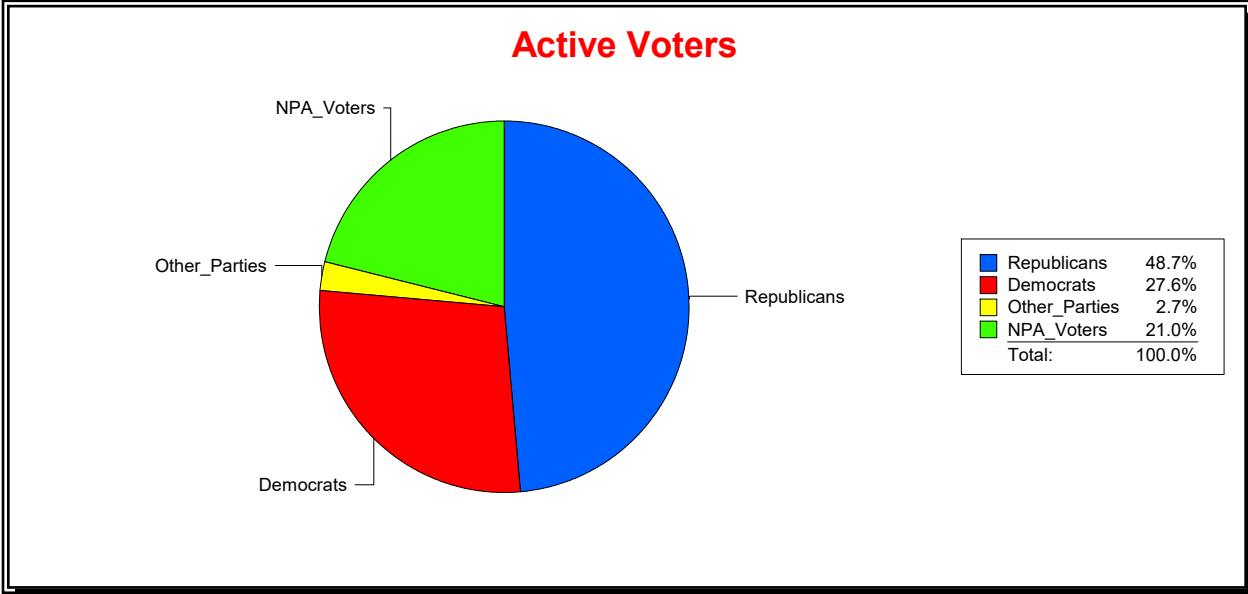

<u>District</u>	<u>Total</u>	<u>Dems</u>	<u>Reps</u>	<u>NonP</u>	<u>Other</u>	<u>Total</u>	<u>Dems</u>	<u>Reps</u>	<u>NonP</u>	<u>Other</u>
LONGBOAT KEY BEACH A	1,734	479	844	365	46	242	73	108	59	2

Ron Turner