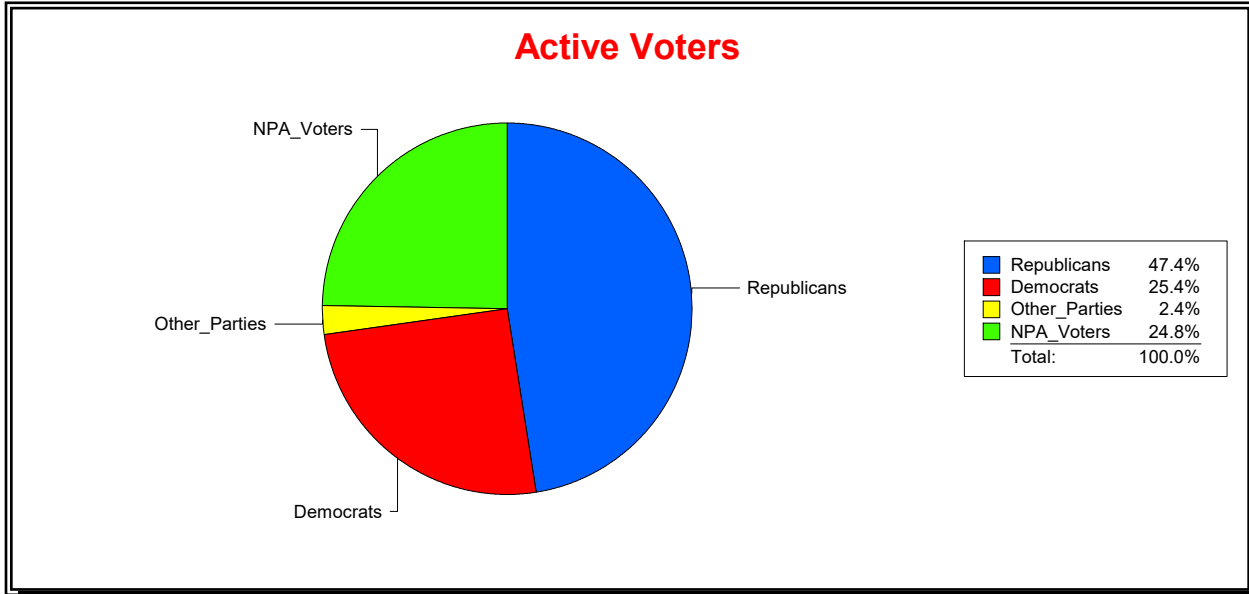

<u>District</u>	<u>Total</u>	<u>Dems</u>	<u>Reps</u>	<u>NonP</u>	<u>Other</u>	<u>Total</u>	<u>Dems</u>	<u>Reps</u>	<u>NonP</u>	<u>Other</u>
STATE HOUSE DIST 74	135,438	34,453	64,183	33,537	3,265	23,424	6,577	7,534	8,847	466