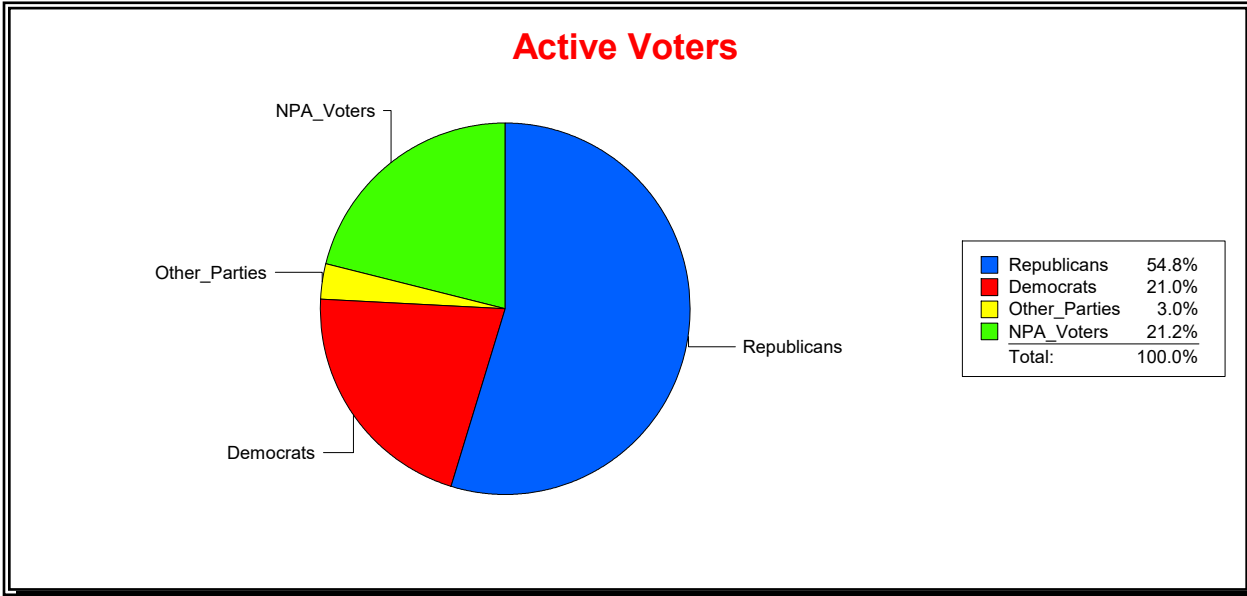

<u>District</u>	<u>Total</u>	<u>Dems</u>	<u>Reps</u>	<u>NonP</u>	<u>Other</u>	<u>Total</u>	<u>Dems</u>	<u>Reps</u>	<u>NonP</u>	<u>Other</u>
LONGBOAT KEY 1	1,401	294	768	297	42	176	43	91	40	2

Ron Turner