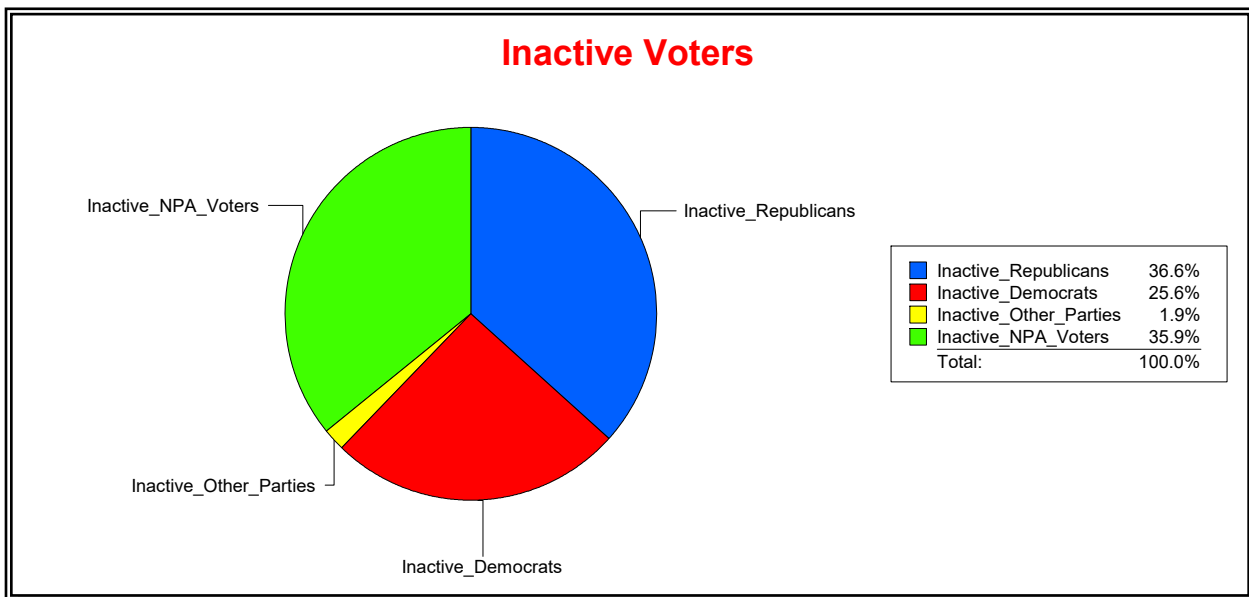

Date 12/1/2023

Time 07:49 AM

Graphs of District Registration

Active Registered Voters

Inactive Voters

<u>District</u>	<u>Total</u>	<u>Dems</u>	<u>Reps</u>	<u>NonP</u>	<u>Other</u>	<u>Total</u>	<u>Dems</u>	<u>Reps</u>	<u>NonP</u>	<u>Other</u>
ENGLEWOOD FIRE DIST	12,846	2,977	6,366	3,228	275	2,010	514	736	721	39