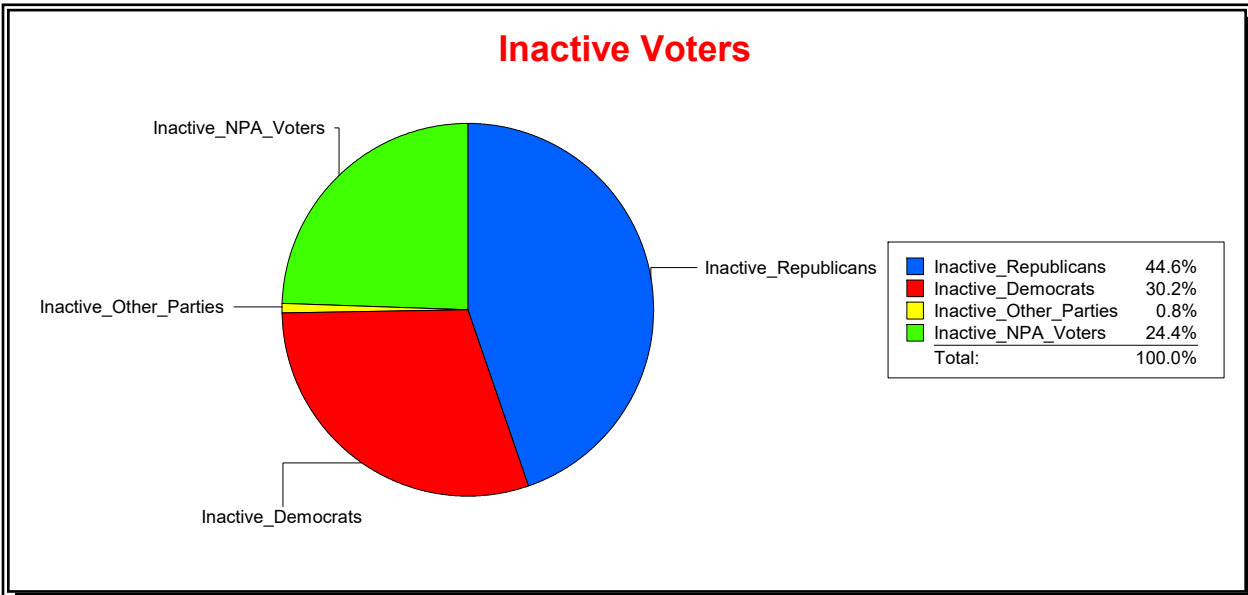

<u>District</u>	<u>Total</u>	<u>Dems</u>	<u>Reps</u>	<u>NonP</u>	<u>Other</u>	<u>Total</u>	<u>Dems</u>	<u>Reps</u>	<u>NonP</u>	<u>Other</u>
LONGBOAT KEY BEACH A	1,734	479	844	365	46	242	73	108	59	2

Ron Turner