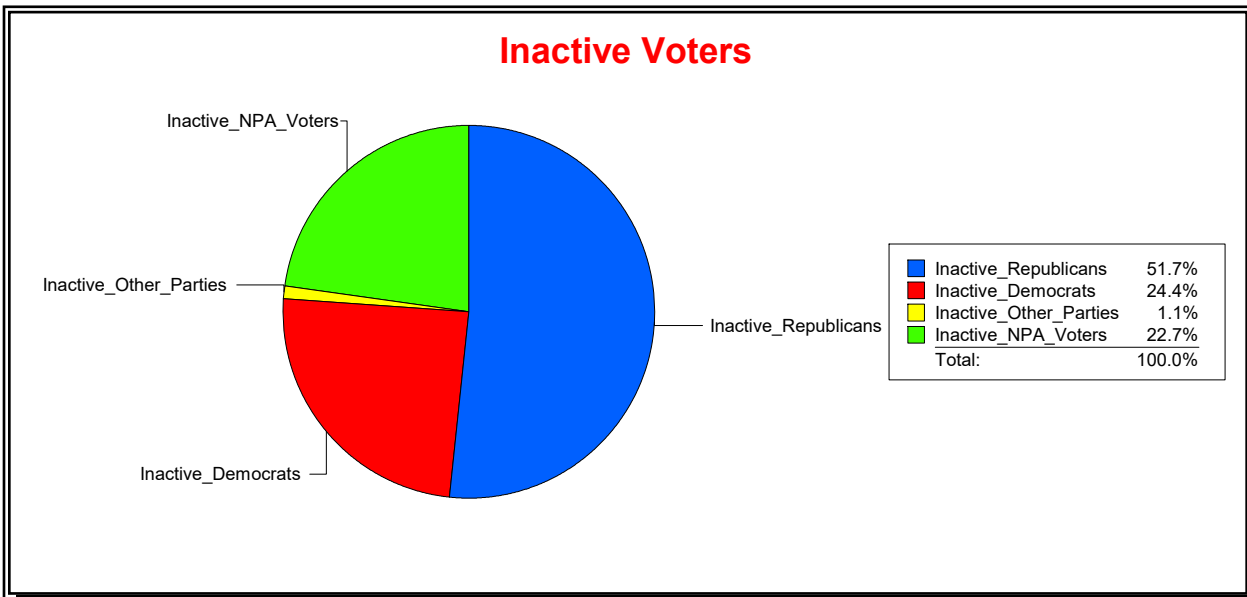

<u>District</u>	<u>Total</u>	<u>Dems</u>	<u>Reps</u>	<u>NonP</u>	<u>Other</u>	<u>Total</u>	<u>Dems</u>	<u>Reps</u>	<u>NonP</u>	<u>Other</u>
LONGBOAT KEY 1	1,401	294	768	297	42	176	43	91	40	2

Ron Turner