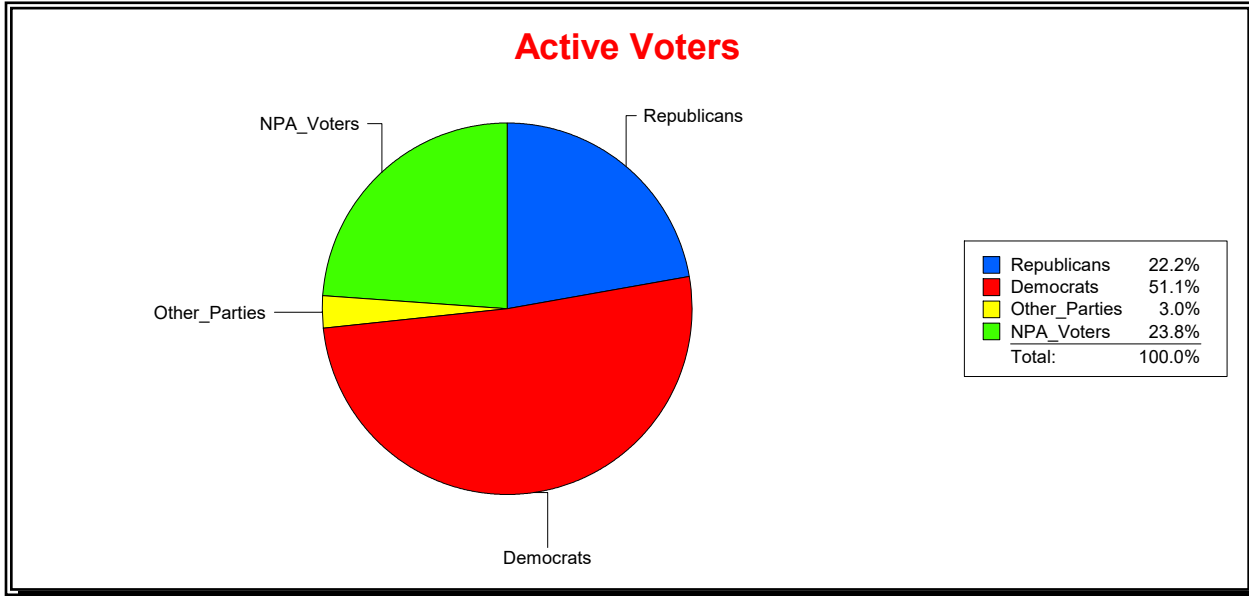

<u>District</u>	<u>Total</u>	<u>Dems</u>	<u>Reps</u>	<u>NonP</u>	<u>Other</u>	<u>Total</u>	<u>Dems</u>	<u>Reps</u>	<u>NonP</u>	<u>Other</u>
SARASOTA 1	8,661	4,427	1,921	2,057	256	3,528	1,769	560	1,146	53