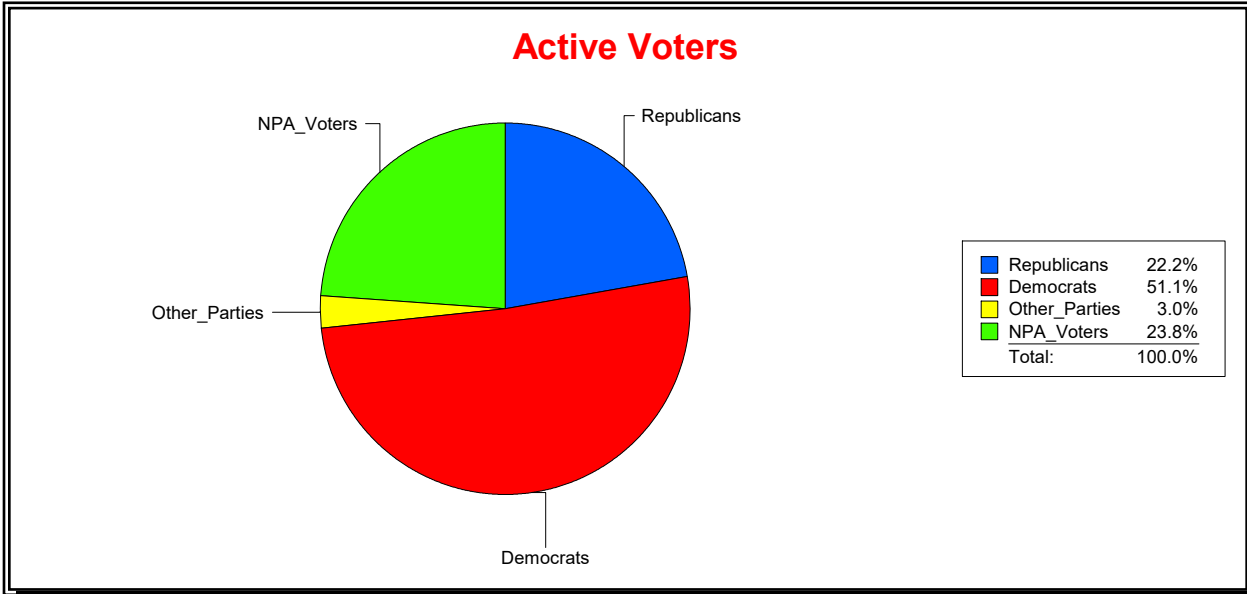

<u>District</u>	<u>Total</u>	<u>Dems</u>	<u>Reps</u>	<u>NonP</u>	<u>Other</u>	<u>Total</u>	<u>Dems</u>	<u>Reps</u>	<u>NonP</u>	<u>Other</u>
SARASOTA DIST 1	8,661	4,427	1,921	2,057	256	3,528	1,769	560	1,146	53