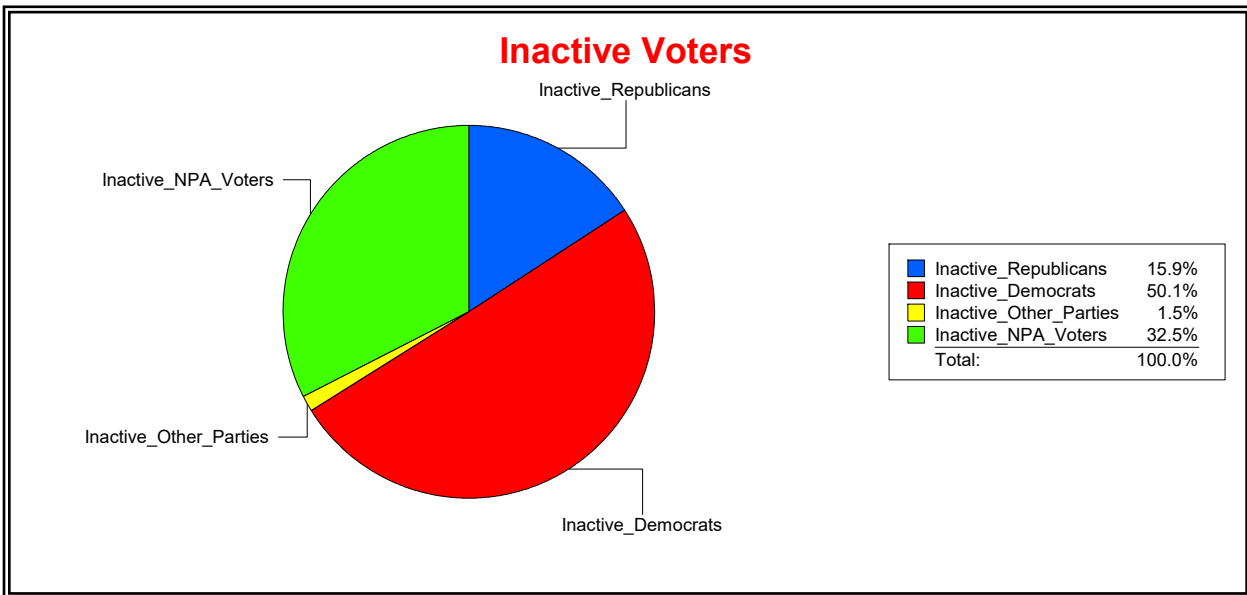

<u>District</u>	<u>Total</u>	<u>Dems</u>	<u>Reps</u>	<u>NonP</u>	<u>Other</u>	<u>Total</u>	<u>Dems</u>	<u>Reps</u>	<u>NonP</u>	<u>Other</u>
SARASOTA DIST 1	8,661	4,427	1,921	2,057	256	3,528	1,769	560	1,146	53